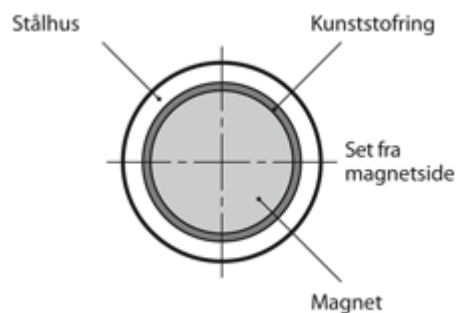

# Data Sheet

Article number: 201220477

Description: E+G Magnet - female thread GN 50.2-HF-80-M1  
HF hard ferrite, 200°C, 600N

## Measures

d1 = 80 +0,5/-0,1

d2 = M10x16

d3 = 20 ±0,1

h = 18 +0,5/-0,1

Holding force N = 600

Material = HF Hård ferrit - 200° C

t = 15